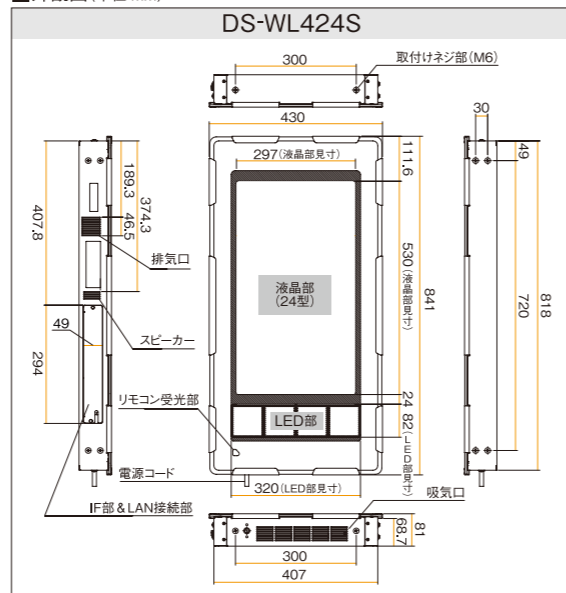

★1 推奨サイズ：1920x1080ピクセル(最大解像度:約1600万画素)注)画素数が大きいと表示できないことがあります。また切り替えに時間がかかります。
★2 推奨サイズ：1920x1080ピクセル(アスペクト比設定16:9)●USBメモリは当社推奨メモリをご使用ください。★3 mpg1は再生できません。
★4 USB⇄SDカード変換アダプタによりSDカードを直接ご使用いただけます。★5 縦横比にかかわらず、液晶画面サイズに合わせて伸縮します。
★6 音声ファイルは画像と同時に再生時のみ有効です。(単独もしくは動画と同時に再生することはできません。)

液晶パネル 内蔵スピーカー/タイマーについて

1. 液晶パネルは非常に精密な技術で作られていますが、液晶の画素欠けや常時点灯する画素があります。これは液晶パネル特有の現象で、故障ではありません。
2. 液晶パネルおよびバックライトには寿命があります。(設置環境や使用時間により寿命が異なります。)
3. 液晶パネルは設置する環境により、見えにくい場合があります。
4. 内蔵スピーカーは設置する環境により聞こえにくい場合があります。また、条例により規制対象となる場合がありますので、ご確認の上ご使用ください。

■本体仕様

液晶部	輝度	高輝度タイプ
	視野角	-80~80°(水平方向) -80~80°(垂直方向)
	画素数	1080(W)×1920(H)(縦置き時)
	アスペクト比	9:16
LED部	コントラスト比	5000:1
	画面サイズ	24型液晶ディスプレイ(約298(W)×531(H)mm)(見寸297(W)×530(H)mm)(縦置き時)
	表示サイズ	320(W)×80(H)mm(見寸320(W)×82(H)mm)(縦置き時)
	表示文字数	4文字1段
制御部	1文字サイズ	80mm角 16×16ドット
	表示部	表示色:白色(32階調)
	最大記憶データ数	約300万文字(FONTのみ使用時) 約18万文字(外字のみ入力時)
	対応メディア(LED部)	USBメモリ(USB1.1/2.0)※1
その他	対応メディア(液晶部)	USBメモリ(USB1.1/2.0)※1
	外部I/F	①USBポート ②LAN
	対応ファイル(液晶部)	<画像>jpg(推奨1920x1080ピクセル(最大解像度:約1600万画素))※2※3 png(推奨1920x1080ピクセル(最大解像度:約1600万画素))※2※3 <動画>mpg(mpeg2) / mp4(mpeg4/H.264)(推奨:1920x1080ピクセル(アスペクト比設定16:9))※2※4 <音声>mp3(推奨ビットレート:128kbps 推奨サンプリングレート:44.1kHz)※2
	再生機能(液晶部)	スライドショー効果(jpgのみ):30/ボタン、スライドショー間隔:7段階(1、3、5、10、30、60、90秒)

■外観図(単位:mm)

※1 当社推奨メモリをご使用ください。※2 記録方式やファイルサイズなどの条件により、対応ファイルフォーマットでも表示・再生できない場合があります。
※3 画素数が大きいと表示できないことがあります。また切り替えに時間がかかります。※4 mpg1は再生できません。※5 取付方向は固定となります。

- ■本カタログの画面はハメコミ合成です。
- ■商品及び表示等の色はカタログと多少異なる場合がありますので、ご了承ください。
- ■本商品をご購入の際は、別途消費税が付加されますので、ご承知をお願いします。
- また、本カタログは内容及び仕様の一部を予告なく変更することがありますので、ご了承ください。

注意 安全にお使いいただくために
ご使用前に取扱説明書をよくお読みの上、正しくお使いください。
表示された正しい電源・電圧でお使いください。
故障や漏電の場合、感電するおそれがあります。

繁栄を約束する
東和レジスター
販売拠点
全国主要都市

TOWAグループ お問い合わせご相談は当社へどうぞ	担 当

TBグループ <http://www.tb-group.co.jp>

株式会社 TOWA
〒113-0033 東京都文京区本郷3-26-6 NREG本郷三丁目ビル TEL:03-3816-6791
〒530-0047 大阪府大阪市北区西天満4-8-17 宇治電ビルディング TEL:06-6362-6231

1706AP40001

屋外仕様 24型ワイド

片面 タテ・ヨコ自在
DS-WL424S

業界初
場所に合わせて
タテ・ヨコ自在