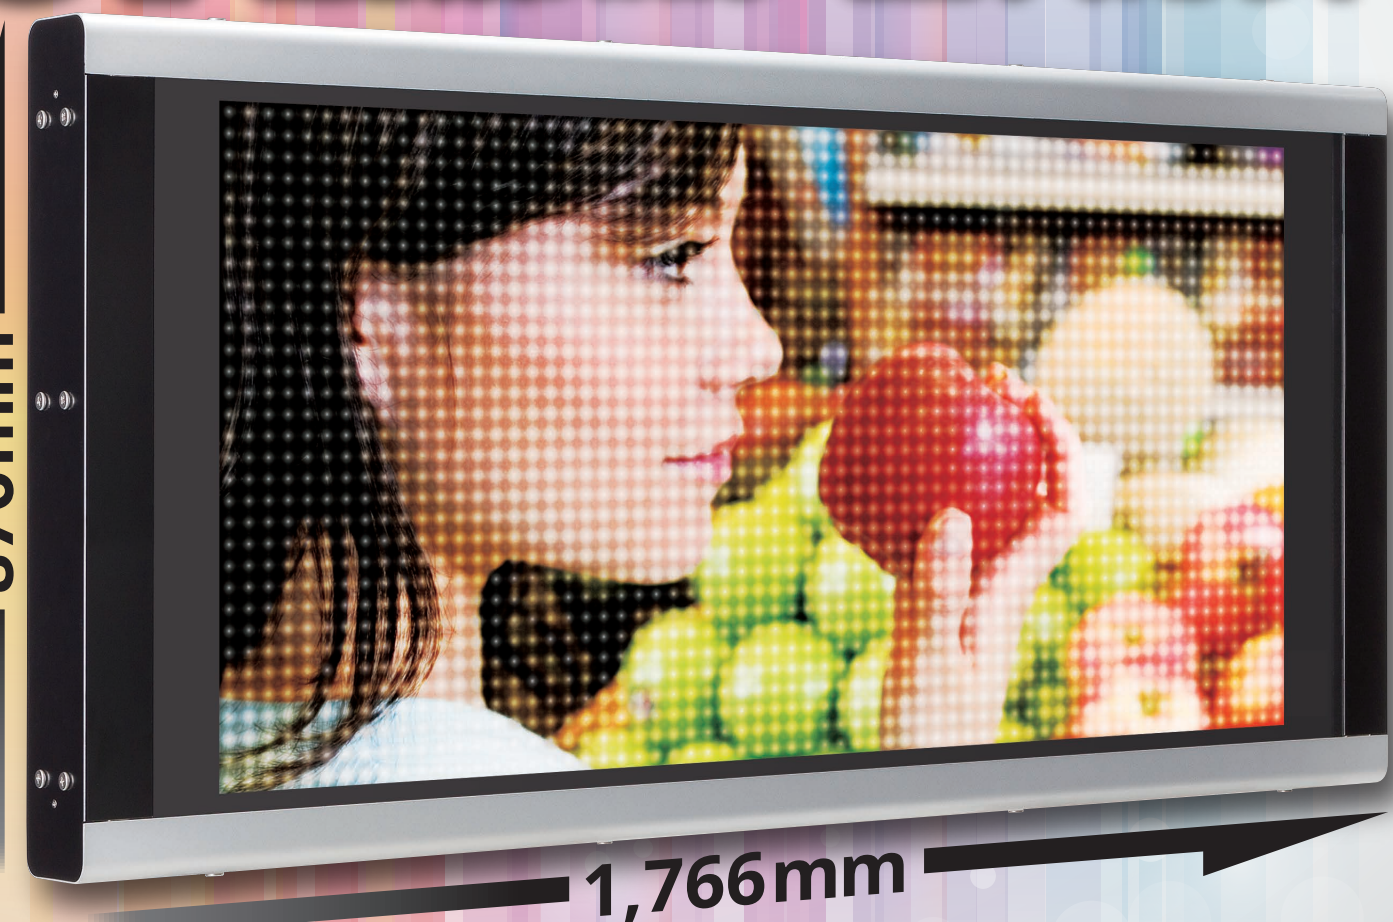

品番	NS-FL4216S (片面)
表示サイズ	約1,536(W)×768(H)mm (横置き時)
表示文字数	4文字2段(1文字のサイズが16×16ドットの時)
1文字あたりのドット構成	12×12, 16×16, 20×20, 24×24ドット (ドット構成で表示文字数が変わります)
表示部	表示色: RGB各色3段階 (687色中32,768色使用)
発光素子	超高輝度フルLED
消費電力	最大: 約400W 待機時: 約25W
環境条件	気温: 10~40℃ 相対湿度: 10~90% (たれし結露しないこと)
外形寸法	約1,766(W)×876(H)×99(D)mm
質量	約3kg
設置条件	屋外仕様

USBメモリ対応

省電モード

リモコン対応

タッチメモ対応

屋外仕様

4文字2段 16ドット

67インチクラス 超高輝度フルカラーLEDディスプレイ

光彩美しく、
目立つ大画面。
フルカラーモデル
新登場!

Grand EcoRea Color は
フルカラーLEDでアイキャッチ効果抜群

超高輝度! 超長寿命! さらに、省エネ!

大きい&きれいな表示

クラス最大級!
超デカ表示画面 768mm × 1,536mm

高精細! +32階調!
鮮明 → 鮮明
〈従来〉 〈階調有〉

※表示ドット数は32×64ドットです。
※テキスト入力を行う場合の階調フォントのサイズは20ドット・24ドットのみとなります。

さらに見やすい!
さらにきれい!