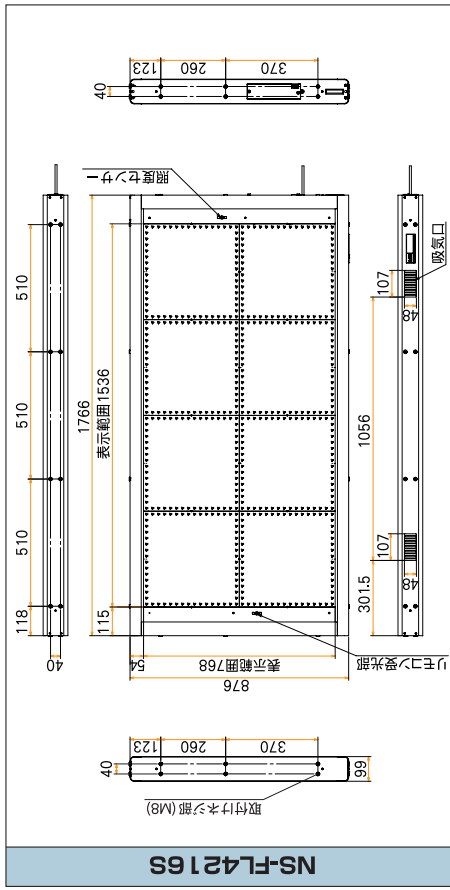

品番	NS-FL4216S (片面)
表示サイズ	約1,536(W)×768(H)mm (横置き時)
表示文字数	4文字2段(1文字のサイズが16×16ドットの時)
1文字あたりのドット構成	12×12, 16×16, 20×20, 24×24ドット (ドット構成で表示文字数が変わります)
表示部	表示色: RGB各色3段階 (687色中32,768色使用)
発光素子	超高輝度フルLED
消費電力	最大: 約400W 待機時: 約25W
環境条件	気温: 10~40℃ 相対湿度: 10~90% (たれし結露しないこと)
外形寸法	約1,766(W)×876(H)×99(D)mm
質量	約3kg
設置条件	屋外仕様