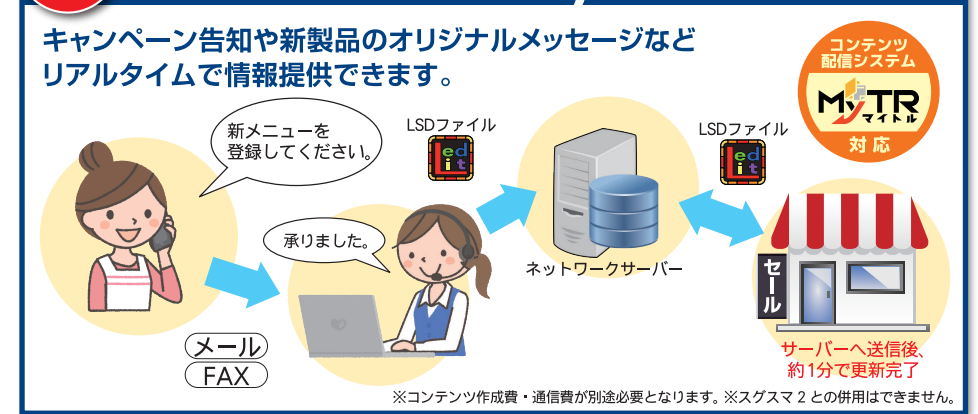

NEW コンテンツ配信システム「My TR」搭載