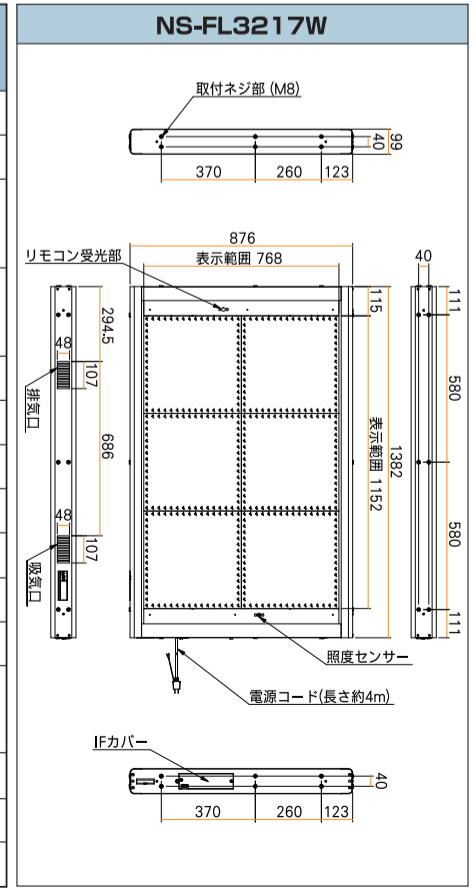

外観図(単位:mm)