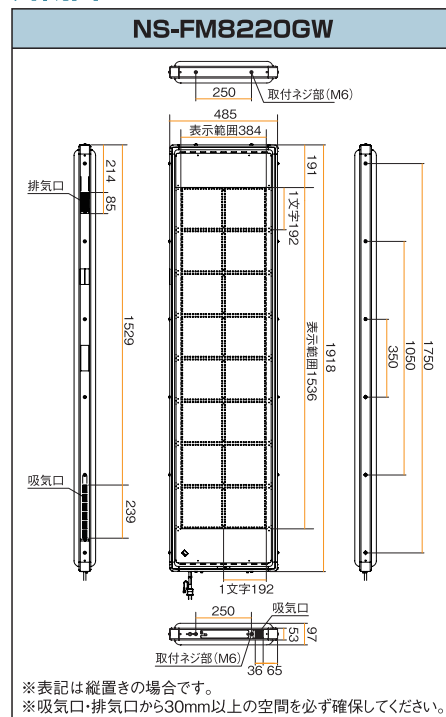

## 本体仕様

品番	NS-FM8220GW
表示サイズ	約384(W)×1,536(H)mm(縦置き時)
表示文字数	8文字2段(1文字のサイズが16×16ドットの時)
1文字あたりのドット構成	12×12、16×16、20×20、24×24、32×32ドット(ドット構成で表示文字数が変わります)
発光素子	超高輝度チップ型LED
表示部	表示色:RGB各色32階調(32,768色使用)
輝度切り替え	自動切り替え(3段階)/手動切り替え(8段階)
タイマー	営業タイマー/チャンネルタイマー/優先タイマー
外部I/F	①USBポート ②LAN(無線、有線) ③接点入力 ④外部信号出力
表示動作数	文章:83種類 イメージ:77種類
電源電圧	AC100V(50/60Hz)
消費電力	最大:約620W 待機時:約50W
環境条件	気温:-10~40℃ 相対湿度:10~90%(ただし結露しないこと)
外形寸法	約485(W)×1,918(H)×97(D)mm
質量	約22.0kg
設置条件	屋外仕様

## 外観図(単位:mm)