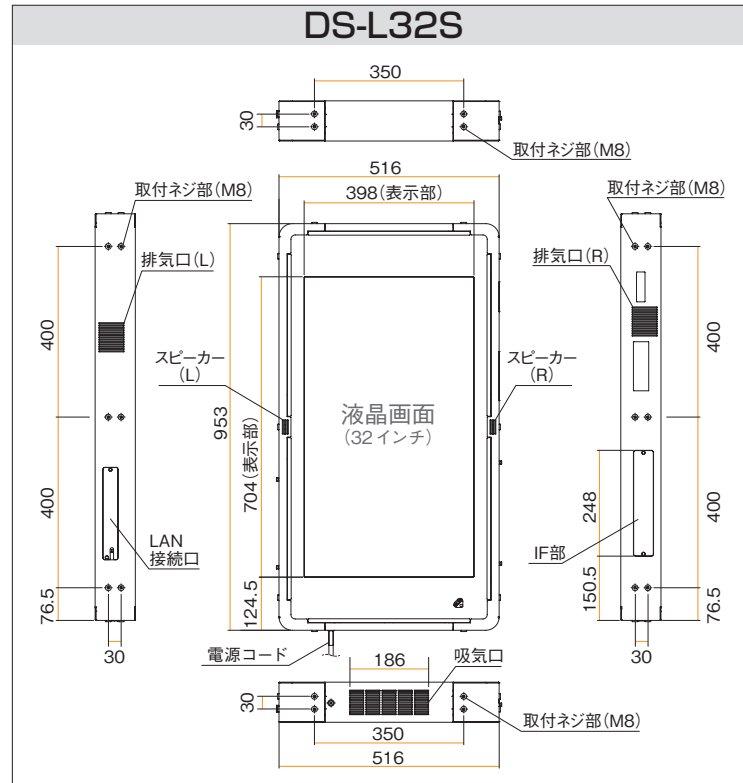

■外觀図(単位:mm)

注意 安全にお使いいただくために
ご使用前に取扱説明書をよくお読みの上、正しくお使いください。
表示された正しい電源・電圧でお使いください。
故障や漏電の場合、感電するおそれがあります。

繁栄を約束する
東和レジスター
販売拠点
全国主要都市

TOWA グループ
お問い合わせご相談は当社へどうぞ

TBグループ

<http://www.tb-group.co.jp>

株式会社 TOWA

〒113-0033 東京都文京区本郷3-26-6 NREG本郷三丁目ビル TEL:03-3816-6791
〒530-0047 大阪府大阪市北区西天満4-8-17 宇治電ビルディング TEL:06-6362-6231

1607AP20001