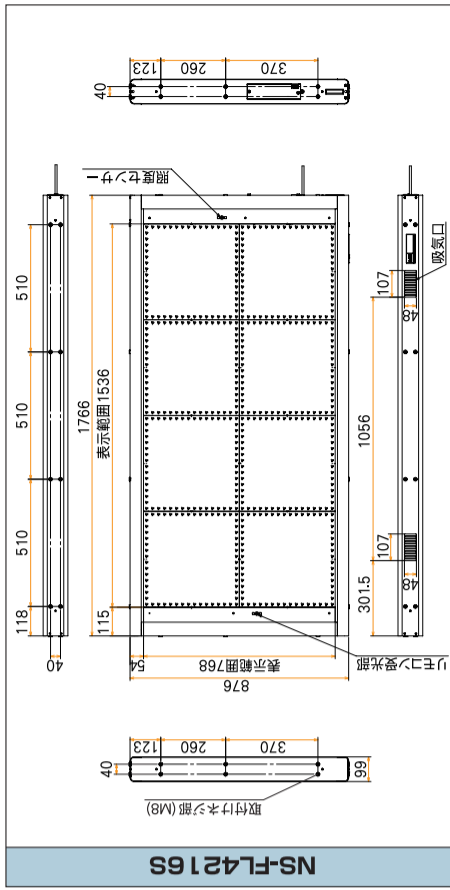

品番	NS-FL4216S (片面)
表示サイズ	約1,536(W)×768(H)mm (横置き時)
表示文字数	4文字2段(1文字のサイズが16×16ドットの時)
1文字あたりのドット構成	12×12, 16×16, 20×20, 24×24ドット (ドット構成で表示文字数が変わります)
表示部	表示色: RGB各色3段階 (687標色中3,768色使用)
発光素子	超高輝度LED
消費電力	最大: 約400W 待機時: 約25W
環境条件	気温: 10~40℃ 相対湿度: 10~90% (たれ結露しないこと)
外形寸法	約1,766(W)×876(H)×99(D)mm
質量	約33kg
設置条件	屋外仕様