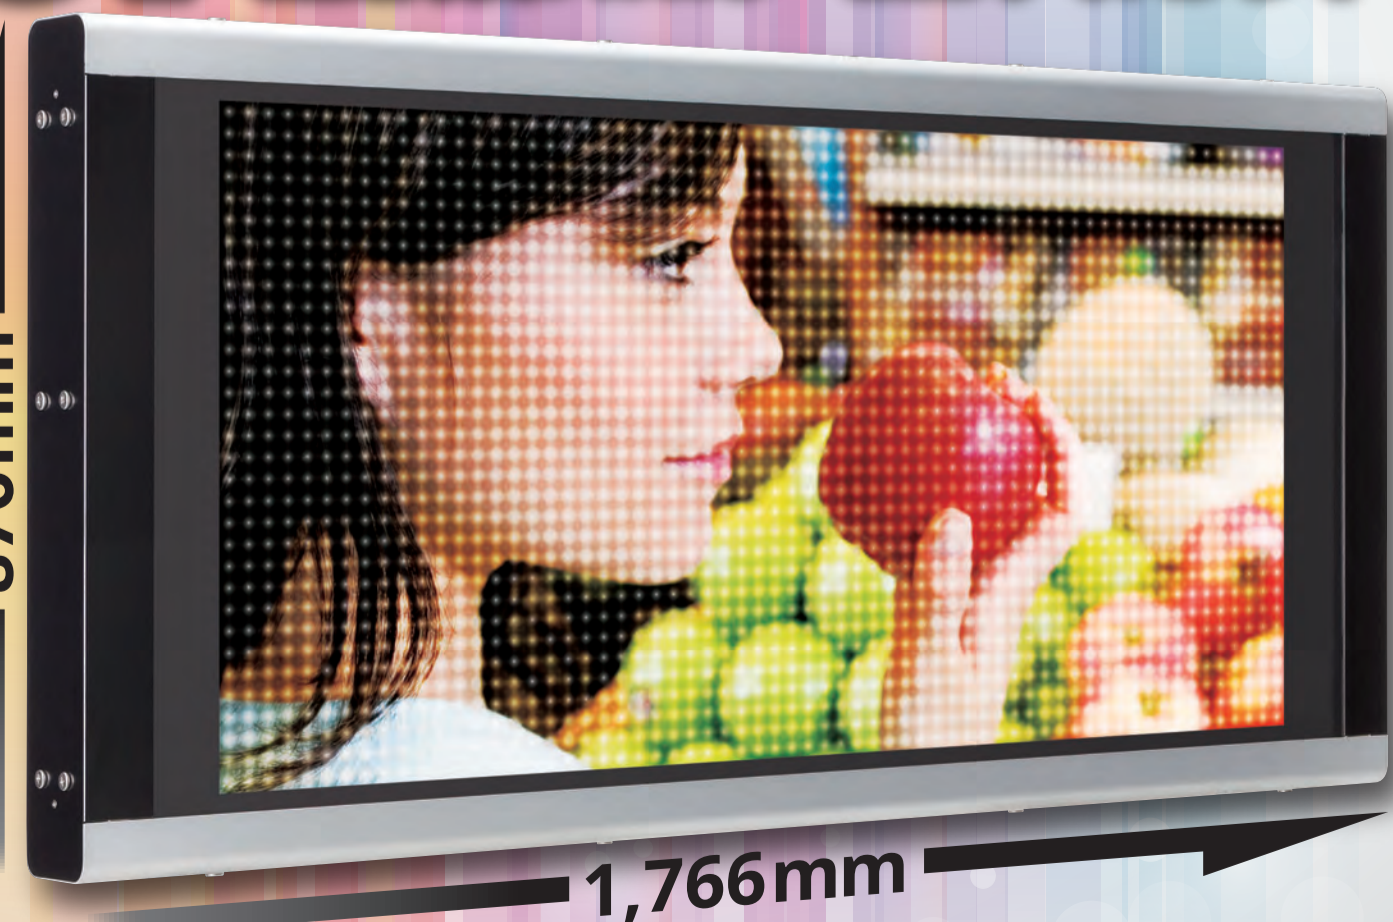

超高精度フルカラーLED

USBメモリ対応

省電モード

リモコン対応

タッチ・エコ自在

4文字2段 16ドット

屋外仕様

67インチクラス 超高輝度フルカラーLEDディスプレイ

光彩美しく、  
目立つ大画面。  
フルカラーモデル  
新登場!

Grand **EcoRea Color** は  
フルカラーLEDでアイキャッチ効果抜群

**超高輝度!** **超長寿命!** **さらに、省エネ!**

**大きい&きれいな表示**

クラス最大級!

**超デカ表示画面**

768mm  
×  
1,536mm

高精細! +32階調!