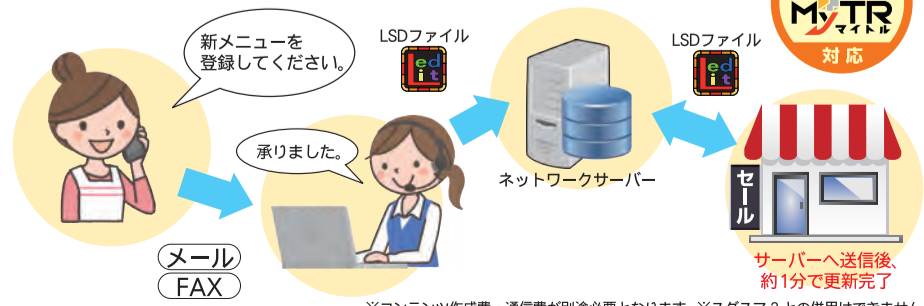

■指定フレーズ:自動表示

「節電営業中 このLED看板は省電力で表示中です。」

節電中

ワンタッチ操作で節電モードON/OFF切り替え

高効率LED球採用により **明るさUP! & 省エネ**

eco

実際の運用時

節電モード: 約**50w**(約**17円/日**) 通常モード: 約**90w**(約**30円/日**)

※当社基準の条件により測定 (一般的に使用されているコンテンツを表示させた場合。) ※電気料金目安単価27円/kw・h、1日12時間使用で試算

NEW

コンテンツ配信システム「My TR」搭載

キャンペーン告知や新製品のオリジナルメッセージなどリアルタイムで情報提供できます。

※コンテンツ作成費・通信費が別途必要となります。※スグスマ2との併用はできません。